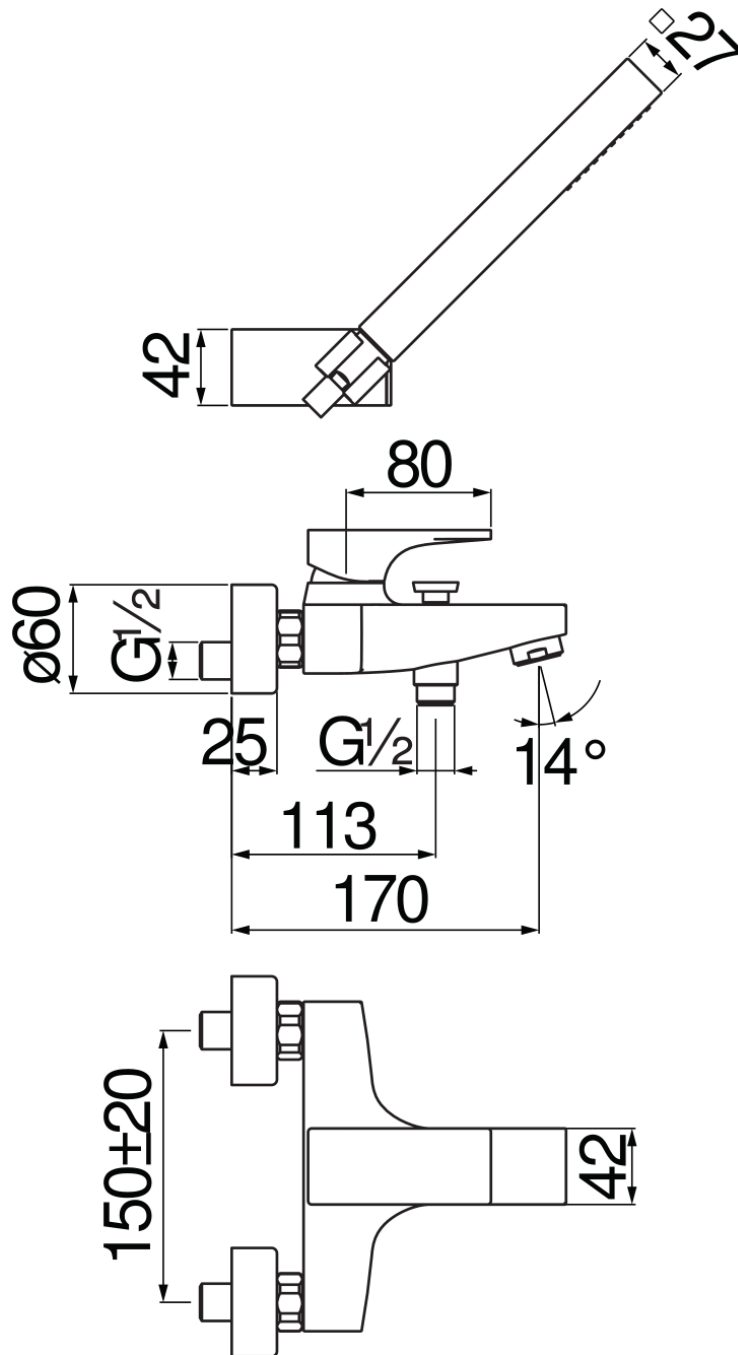

SPECIFICHE

Monocomando esterno con set doccia

Chrome

Aeratore anticalcare M 28 x 1

Supporto doccetta orientabile

Doccetta monogetto e flessibile 150 cm

Limitatore di portata con freno al 50%

Imballo: 25,1 x 21 x 17 cm / 0,00896 m³

DIAGRAMMA DI PORTATA: ACQUA CALDA/FREDDA

DIAGRAMMA DI PORTATA: ACQUA MISCELATA