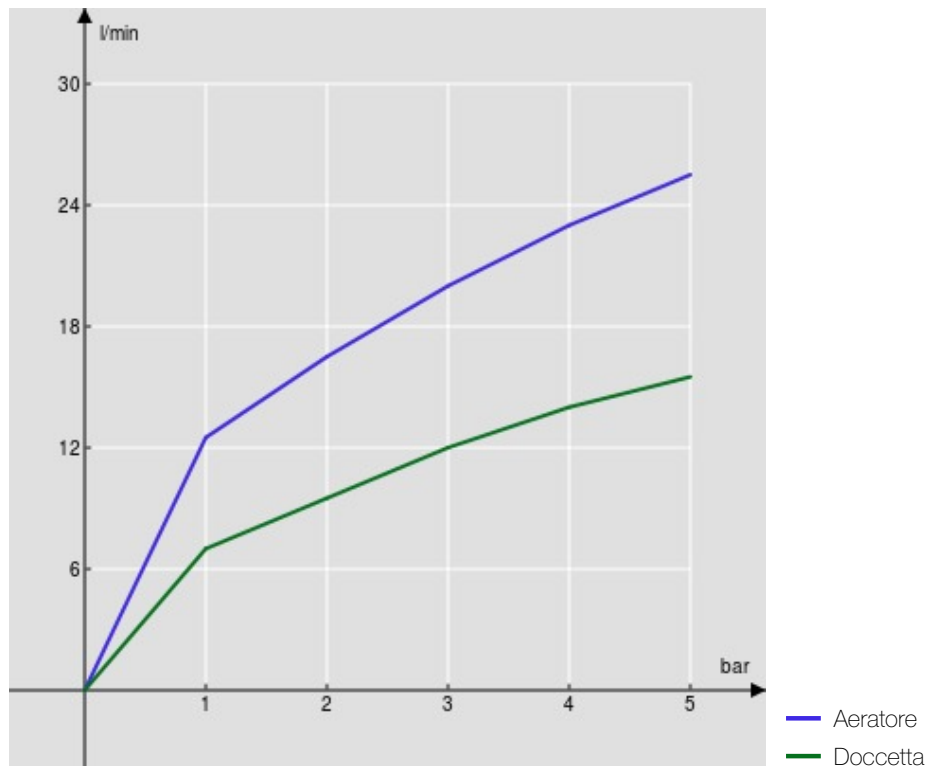

SPECIFICHE

Monocomando esterno con set doccia

Chrome

Aeratore anticalcare M 28 x 1

Supporto doccetta orientabile

Doccetta monogetto e flessibile 150 cm

Limitatore di portata con freno al 50%

Imballo: 25,1 x 21 x 17 cm / 0,00896 m³

DIAGRAMMA DI PORTATA: ACQUA CALDA/FREDDA

DIAGRAMMA DI PORTATA: ACQUA MISCELATA